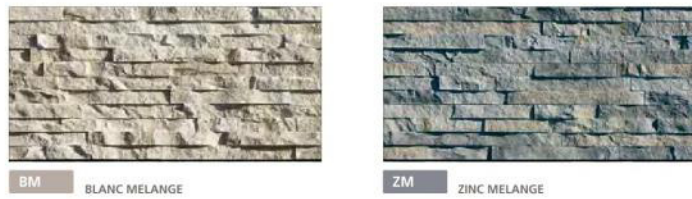

profil
PANNEAU

Une POSE sans interruptions

RIGO est un modèle à panneaux de mesure 11,4 cm x 61 cm, modélé avec pierres caractérisées par une coupe précise et ressauts variables, les textures sont détaillées et surprenantes.
La particularité des bordures à marches permet une parfaite adhésion entre les panneaux, en supprimant les désagréables joints verticaux. L'arrière des panneaux **RIGO** est convenablement émaillé pour permettre une pose à sec propre et très serrée.

RIGO 36		PANNEAUX PLATES:			
		cm	m²/ml	kg	n°
		Hauteur 11,4 cm - / Longueur 61 cm -			
		PANNEAUX ANGLES:			
		Hauteur 11,4 cm - / Longueur 15/26 cm -			
		2/5	0,7	35	20
		2/5	1,52	25	20

BM BLANC MELANGE
ZM ZINC MELANGE

EXCLUSIVEMENT POSE A SEC.