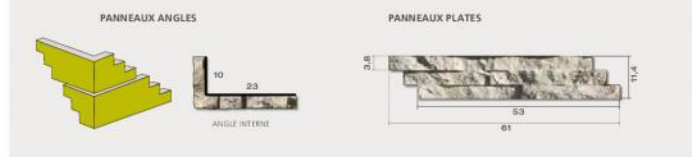

profil
PANNEAU

Une POSE sans interruptions

RIGO est un modèle à panneaux de mesure 11,4 cm x 61 cm, modélé avec pierres caractérisées par une coupe précise et ressauts variables, les textures sont détaillées et surprenantes.
La particularité des bordures à marches permet une parfaite adhésion entre les panneaux, en supprimant les désagréables joints verticaux. L'arrière des panneaux **RIGO** est convenablement émaillé pour permettre une pose à sec propre et très serrée.

RIGO 36		PANNEAUX PLATES:			
		cm	m²/ml	kg	n°
		Hauteur 11,4 cm - / Longueur 61 cm -			
		PANNEAUX ANGLES:			
		Hauteur 11,4 cm - / Longueur 15/26 cm -			
		2/5	0,7	35	20
		2/5	1,52	25	20

BM BLANC MELANGE
ZM ZINC MELANGE

EXCLUSIVEMENT POSE A SEC.