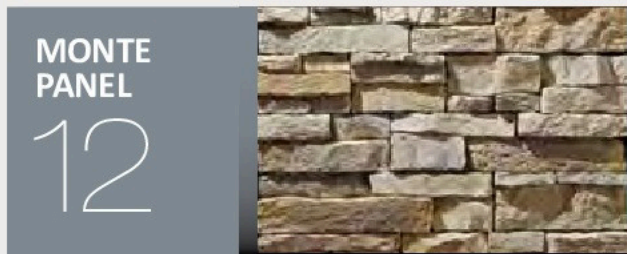

MONTE
PANEL
12

	cm	m²/ml	kg	n°
PANNEAUX PLATES: Hauteur 12,5 cm - Longueur 20/30/50 cm				
PANNEAUX ANGLES: Hauteur 12,5 cm - Longueur 20/30 cm				
PLATES	4/6	0,75	32	20
ANGLES	4/6	2,10	30	20

EXCLUSIVEMENT POSE A SEC.

PANNEAUX ANGLES

PANNEAUX PLATES